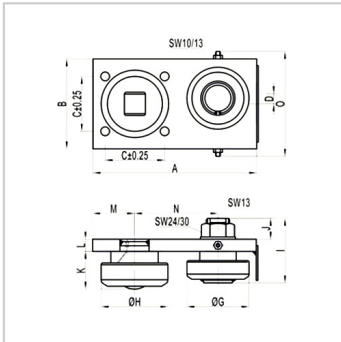

可调组件复合滚轮轴承

可调组件复合滚轮轴承-JC4.063

参数信息:

型号 :	JC4.063
A [mm] :	265
B [mm] :	150
C [mm] :	100
D [mm] :	± 35
F :	M16
G-0.1 [mm] :	101.6
H [mm] :	149
I [mm] :	98
J [mm] :	29
K [mm] :	58.5
L [mm] :	20
M [mm] :	75
N [mm] :	130
O [mm] :	170
FR [kN] :	59.2
FA [kN] :	18.5
C [kN] :	151
CO [kN] :	192
CA [kN] :	68
COA [kN] :	71
重量kg :	13.9
导轨标准 :	6NbV

介绍:

更多参数如配配套法兰板、导轨尺寸可点击对应型号查看 :

JC4.054 | JC4.055 | JC4.056 | JC4.058 | JC4.061 |
JC4.062 | JC4.063