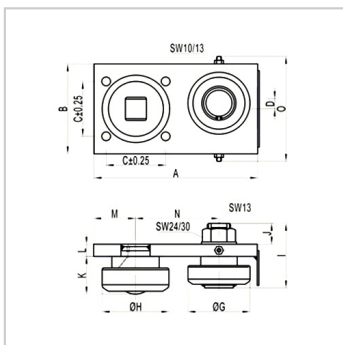

可调组件复合滚轮轴承

可调组件复合滚轮轴承-JC4.063

参数信息:

型号 :	JC4.063
A [mm] :	265
B [mm] :	150
C [mm] :	100
D [mm] :	± 35
F :	M16
G-0.1 [mm] :	101.6
H [mm] :	149
I [mm] :	98
J [mm] :	29
K [mm] :	58.5
L [mm] :	20
M [mm] :	75
N [mm] :	130
O [mm] :	170
FR [kN] :	59.2
FA [kN] :	18.5
C [kN] :	151
CO [kN] :	192
CA [kN] :	68
COA [kN] :	71
重量kg :	13.9
导轨标准 :	6NbV

介绍:

更多参数如配配套法兰板、导轨尺寸可点击对应型号查看 :

[JC4.054](#) |

[JC4.055](#) |

[JC4.056](#) |

[JC4.058](#)

| [JC4.061](#) |

| [JC4.062](#) |