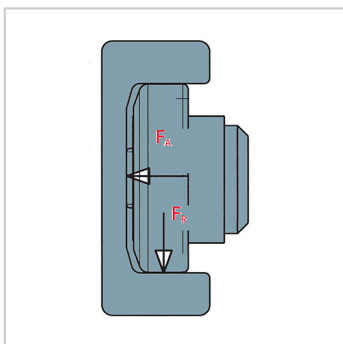

可调组件复合滚轮轴承

可调组件复合滚轮轴承-JC4.063

参数信息:

型号 :	JC4.063
A [mm] :	265
B [mm] :	150
C [mm] :	100
D [mm] :	± 35
F :	M16
G-0.1 [mm] :	101.6
H [mm] :	149
I [mm] :	98
J [mm] :	29
K [mm] :	58.5
L [mm] :	20
M [mm] :	75
N [mm] :	130
O [mm] :	170
FR [kN] :	59.2
FA [kN] :	18.5
C [kN] :	151
CO [kN] :	192
CA [kN] :	68
COA [kN] :	71
重量kg :	13.9
导轨标准 :	6NbV

介绍:

更多参数如配配套法兰板、导轨尺寸可点击对应型号查看 :

[JC4.054](#) |

[JC4.055](#) |

[JC4.056](#) |

[JC4.058](#)

| [JC4.061](#) |

| [JC4.062](#) |