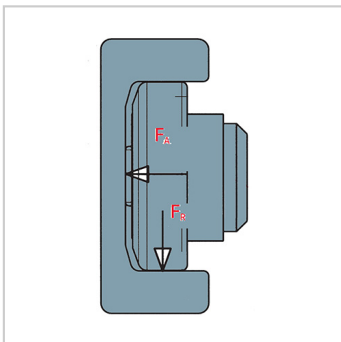

可调组件复合滚轮轴承

可调组件复合滚轮轴承-JC4.063

参数信息:

型号 :	JC4.063
A [mm] :	265
B [mm] :	150
C [mm] :	100
D [mm] :	± 35
F :	M16
G-0.1 [mm] :	101.6
H [mm] :	149
I [mm] :	98
J [mm] :	29
K [mm] :	58.5
L [mm] :	20
M [mm] :	75
N [mm] :	130
O [mm] :	170
FR [kN] :	59.2
FA [kN] :	18.5
C [kN] :	151
CO [kN] :	192
CA [kN] :	68
COA [kN] :	71
重量kg :	13.9
导轨标准 :	6NbV

介绍:

更多参数如配配套法兰板、导轨尺寸可点击对应型号查看 :

JC4.054 | JC4.055 | JC4.056 | JC4.058 | JC4.061 |
JC4.062 | JC4.063