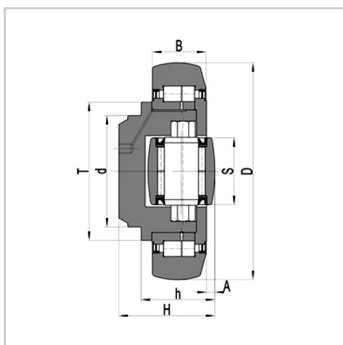

大型可调复合滚轮轴承

大型可调复合滚轮轴承-4.093

参数信息:

型号 :	4.093
D-0.15 [mm] :	280
T [mm] :	188
d-0.05 [mm] :	150
H* [mm] :	119.5-123.5
h* [mm] :	89.5-93.5
B [mm] :	72
A [mm] :	7.5-11.5
S [mm] :	90
FR [kN] :	139.4
FA [kN] :	46.5
C [kN] :	489
CO [kN] :	1066
CA [kN] :	182
COA [kN] :	488
重量kg :	36
法兰板 :	AP93-Q
导轨标准 :	Stand.36+42

介绍:

更多参数如配配套法兰板、导轨尺寸可点击对应型号查看 :

[4.085](#) | [4.089](#) | [4.090](#) | [4.091](#) | [4.092](#) | [4.093](#) | [4.094](#)