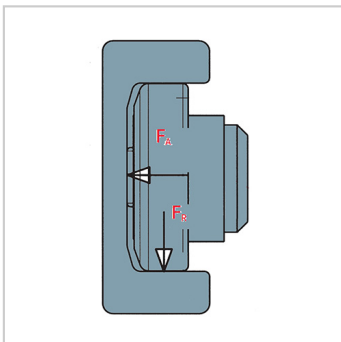

### 大型可调复合滚轮轴承-4.093

#### 参数信息:

|               |             |
|---------------|-------------|
| 型号 :          | 4.093       |
| D-0.15 [mm] : | 280         |
| T [mm] :      | 188         |
| d-0.05 [mm] : | 150         |
| H* [mm] :     | 119.5-123.5 |
| h* [mm] :     | 89.5-93.5   |
| B [mm] :      | 72          |
| A [mm] :      | 7.5-11.5    |
| S [mm] :      | 90          |
| FR [kN] :     | 139.4       |
| FA [kN] :     | 46.5        |
| C [kN] :      | 489         |
| CO [kN] :     | 1066        |
| CA [kN] :     | 182         |
| COA [kN] :    | 488         |
| 重量kg :        | 36          |
| 法兰板 :         | AP93-Q      |
| 导轨标准 :        | Stand.36+42 |

#### 介绍:

更多参数如配配套法兰板、导轨尺寸可点击对应型号查看：

[4.085](#) | [4.089](#) | [4.090](#) | [4.091](#) | [4.092](#) | [4.093](#) | [4.094](#)