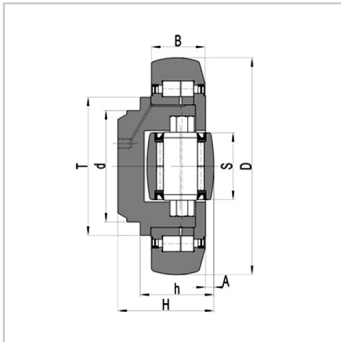

## 大型可调复合滚轮轴承

### 大型可调复合滚轮轴承-4.093

#### 参数信息:

|               |             |
|---------------|-------------|
| 型号 :          | 4.093       |
| D-0.15 [mm] : | 280         |
| T [mm] :      | 188         |
| d-0.05 [mm] : | 150         |
| H* [mm] :     | 119.5-123.5 |
| h* [mm] :     | 89.5-93.5   |
| B [mm] :      | 72          |
| A [mm] :      | 7.5-11.5    |
| S [mm] :      | 90          |
| FR [kN] :     | 139.4       |
| FA [kN] :     | 46.5        |
| C [kN] :      | 489         |
| CO [kN] :     | 1066        |
| CA [kN] :     | 182         |
| COA [kN] :    | 488         |
| 重量kg :        | 36          |
| 法兰板 :         | AP93-Q      |
| 导轨标准 :        | Stand.36+42 |

#### 介绍:

更多参数如配配套法兰板、导轨尺寸可点击对应型号查看：

[4.085](#) | [4.089](#) | [4.090](#) | [4.091](#) | [4.092](#) | [4.093](#) | [4.094](#)