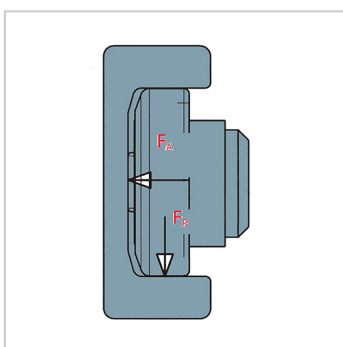

大型可调复合滚轮轴承

大型可调复合滚轮轴承-4.093

参数信息:

型号 :	4.093
D-0.15 [mm] :	280
T [mm] :	188
d-0.05 [mm] :	150
H* [mm] :	119.5-123.5
h* [mm] :	89.5-93.5
B [mm] :	72
A [mm] :	7.5-11.5
S [mm] :	90
FR [kN] :	139.4
FA [kN] :	46.5
C [kN] :	489
CO [kN] :	1066
CA [kN] :	182
COA [kN] :	488
重量kg :	36
法兰板 :	AP93-Q
导轨标准 :	Stand.36+42

介绍:

更多参数如配配套法兰板、导轨尺寸可点击对应型号查看 :

[4.085](#) | [4.089](#) | [4.090](#) | [4.091](#) | [4.092](#) | [4.093](#) | [4.094](#)