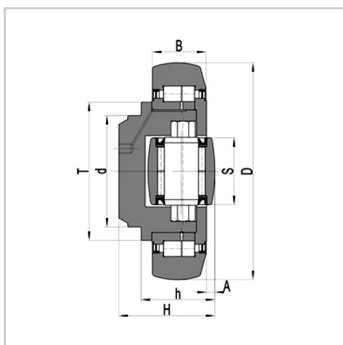

大型可调复合滚轮轴承

大型可调复合滚轮轴承-4.092

参数信息:

型号 :	4.092
D-0.15 [mm] :	250
T [mm] :	168
d-0.05 [mm] :	120
H* [mm] :	102-105
h* [mm] :	77-80
B [mm] :	60
A [mm] :	7-10
S [mm] :	75
FR [kN] :	101.5
FA [kN] :	33.9
C [kN] :	369
CO [kN] :	748
CA [kN] :	138
COA [kN] :	257
重量kg :	23.9
法兰板 :	AP92-Q
导轨标准 :	Standard28

介绍:

更多参数如配配套法兰板、导轨尺寸可点击对应型号查看 :

[4.085](#) | [4.089](#) | [4.090](#) | [4.091](#) | [4.092](#) | [4.093](#) | [4.094](#)