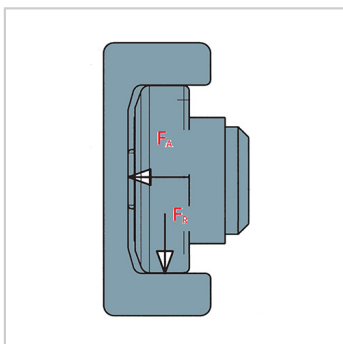

大型可调复合滚轮轴承

大型可调复合滚轮轴承-4.092

参数信息:

型号 :	4.092
D-0.15 [mm] :	250
T [mm] :	168
d-0.05 [mm] :	120
H* [mm] :	102-105
h* [mm] :	77-80
B [mm] :	60
A [mm] :	7-10
S [mm] :	75
FR [kN] :	101.5
FA [kN] :	33.9
C [kN] :	369
CO [kN] :	748
CA [kN] :	138
COA [kN] :	257
重量kg :	23.9
法兰板 :	AP92-Q
导轨标准 :	Standard28

介绍:

更多参数如配配套法兰板、导轨尺寸可点击对应型号查看 :

[4.085](#) | [4.089](#) | [4.090](#) | [4.091](#) | [4.092](#) | [4.093](#) | [4.094](#)