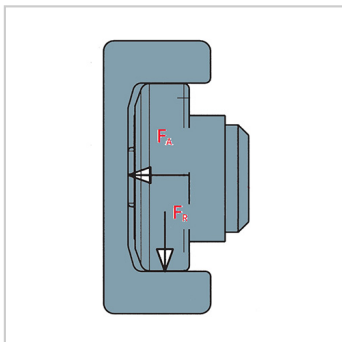

大型可调复合滚轮轴承

大型可调复合滚轮轴承-4.089

参数信息:

型号 :	4.089
D-0.15 [mm] :	165
T [mm] :	113
d-0.05 [mm] :	80
H* [mm] :	69-72
h* [mm] :	53-56
B [mm] :	40
A [mm] :	5-8
S [mm] :	50
FR [kN] :	41.71
FA [kN] :	13.91
C [kN] :	213
CO [kN] :	388
CA [kN] :	85
COA [kN] :	133
重量kg :	9.2
法兰板 :	AP89-Q
导轨标准 :	Standard10

介绍:

更多参数如配配套法兰板、导轨尺寸可点击对应型号查看 :

[4.085](#) | [4.089](#) | [4.090](#) | [4.091](#) | [4.092](#) | [4.093](#) | [4.094](#)