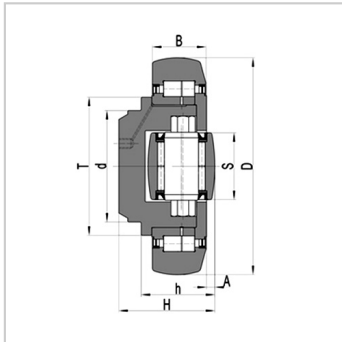

大型可调复合滚轮轴承

大型可调复合滚轮轴承-4.089

参数信息:

型号 :	4.089
D-0.15 [mm] :	165
T [mm] :	113
d-0.05 [mm] :	80
H* [mm] :	69-72
h* [mm] :	53-56
B [mm] :	40
A [mm] :	5-8
S [mm] :	50
FR [kN] :	41.71
FA [kN] :	13.91
C [kN] :	213
CO [kN] :	388
CA [kN] :	85
COA [kN] :	133
重量kg :	9.2
法兰板 :	AP89-Q
导轨标准 :	Standard10

介绍:

更多参数如配配套法兰板、导轨尺寸可点击对应型号查看 :

[4.085](#) | [4.089](#) | [4.090](#) | [4.091](#) | [4.092](#) | [4.093](#) | [4.094](#)